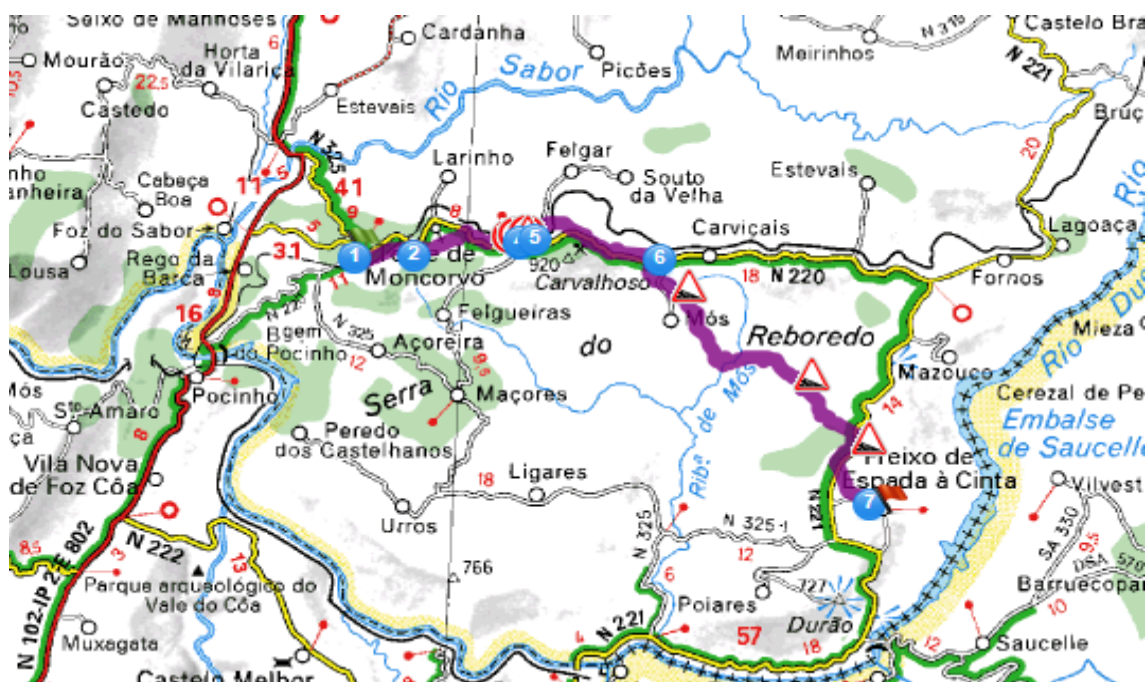

Circuito da Amendoeira em Flor

2017

Torre de Moncorvo – Freixo de Espada à Cinta

11 Março 2017 – 32 KM

Horário	Kms.	Percurso
16:00	0,0	Partida da Praça Francisco Meireles - Torre de Moncorvo
16.15	5,5	EN 220
16.25	7.5	EM 613
16.35	10	EN 220
16.55	14	EM 616
17.05	15	EN 221
17.30	32	Freixo Espada à Cinta – Câmara Municipal

Circuito da Amendoeira em Flor

2017

Freixo de Espada à Cinta – Vila Flor

12 Março 2017 – 55 KM

Horário	Kms.	Percurso
09:30	0,0	Partida da C M Freixo Esp Cinta
09.55	17	EN 221
10.05	18	EM 616
10.15	22	EN 220
10.30	26	EM 613
10.40	28	EN 220
10.50	32	Torre de Moncorvo

11.15	39	EN 325 Esqª
11.35	44	EN 102
11.50	49	EN 215 Dtª
12.10	54	Rua Fonte Romana
12.15	55	Vila Flor – Câmara Municipal