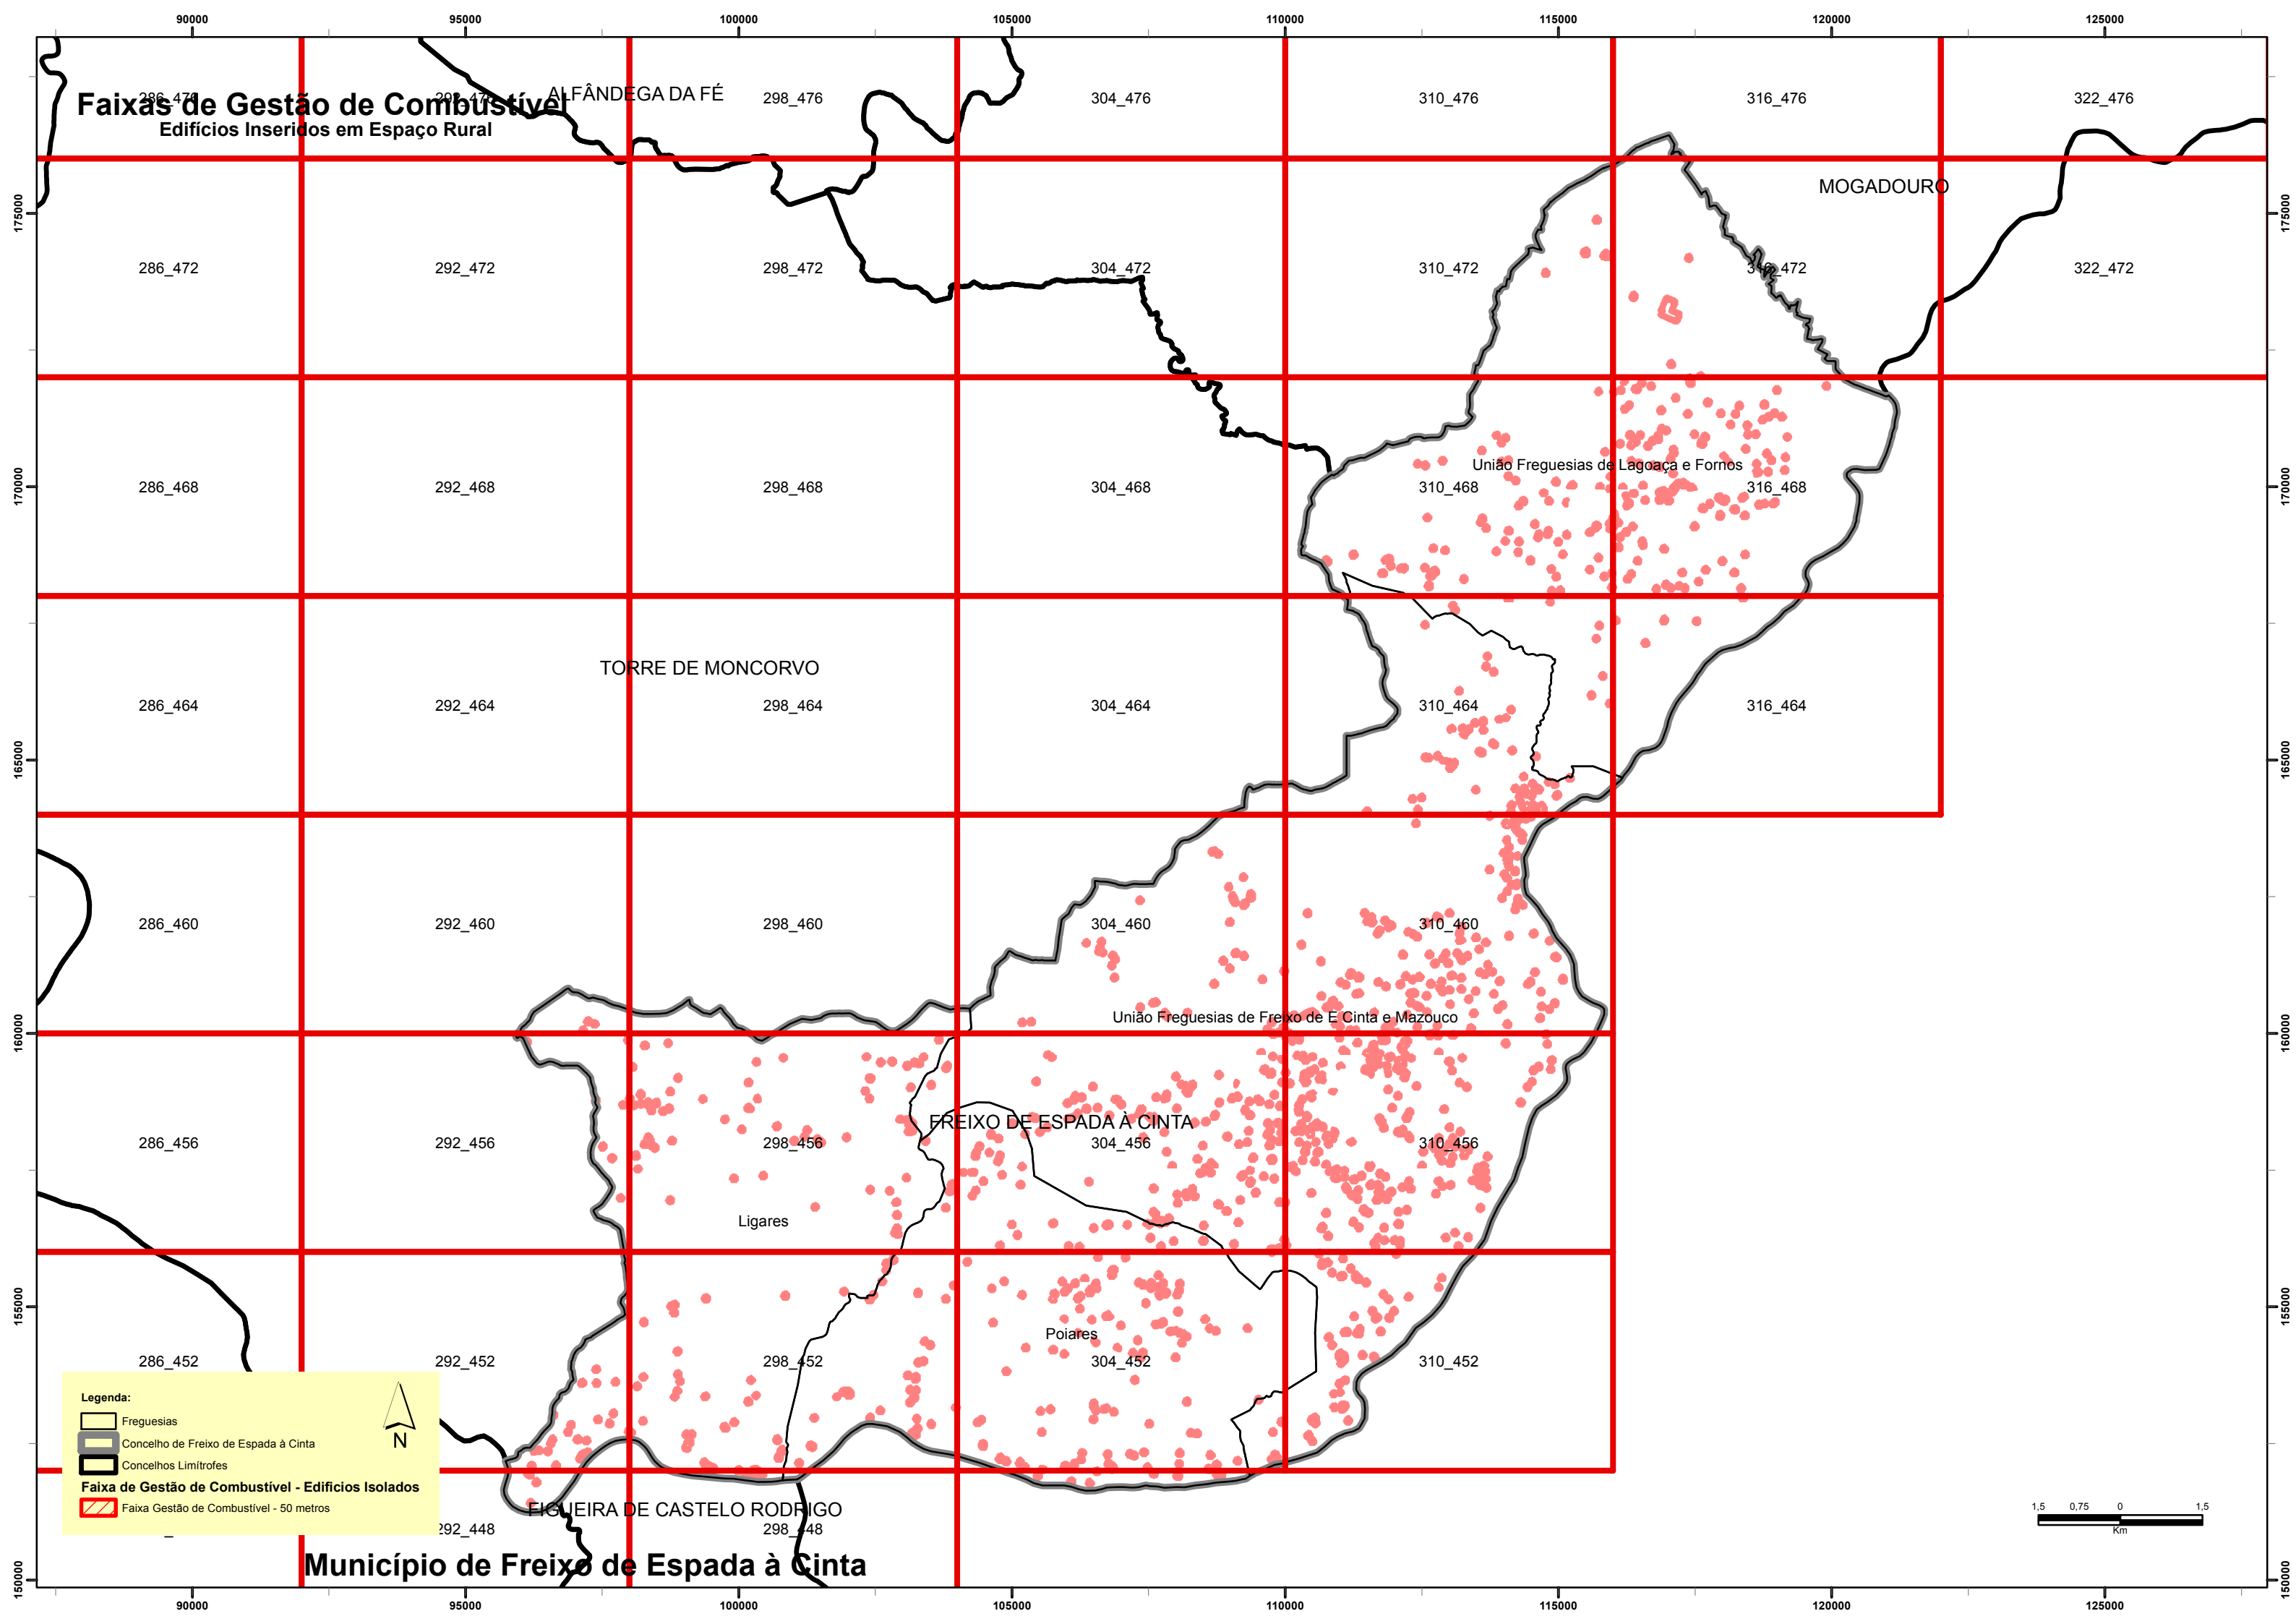

# Faixas de Gestão de Combustível

## Edifícios Inseridos em Espaço Rural

**Legenda:**

- Freguesias
- Concelho de Freixo de Espada à Cinta
- Concelhos Limítrofes

**Faixa de Gestão de Combustível - Edifícios Isolados**

- Faixa Gestão de Combustível - 50 metros

**Município de Freixo de Espada à Cinta**